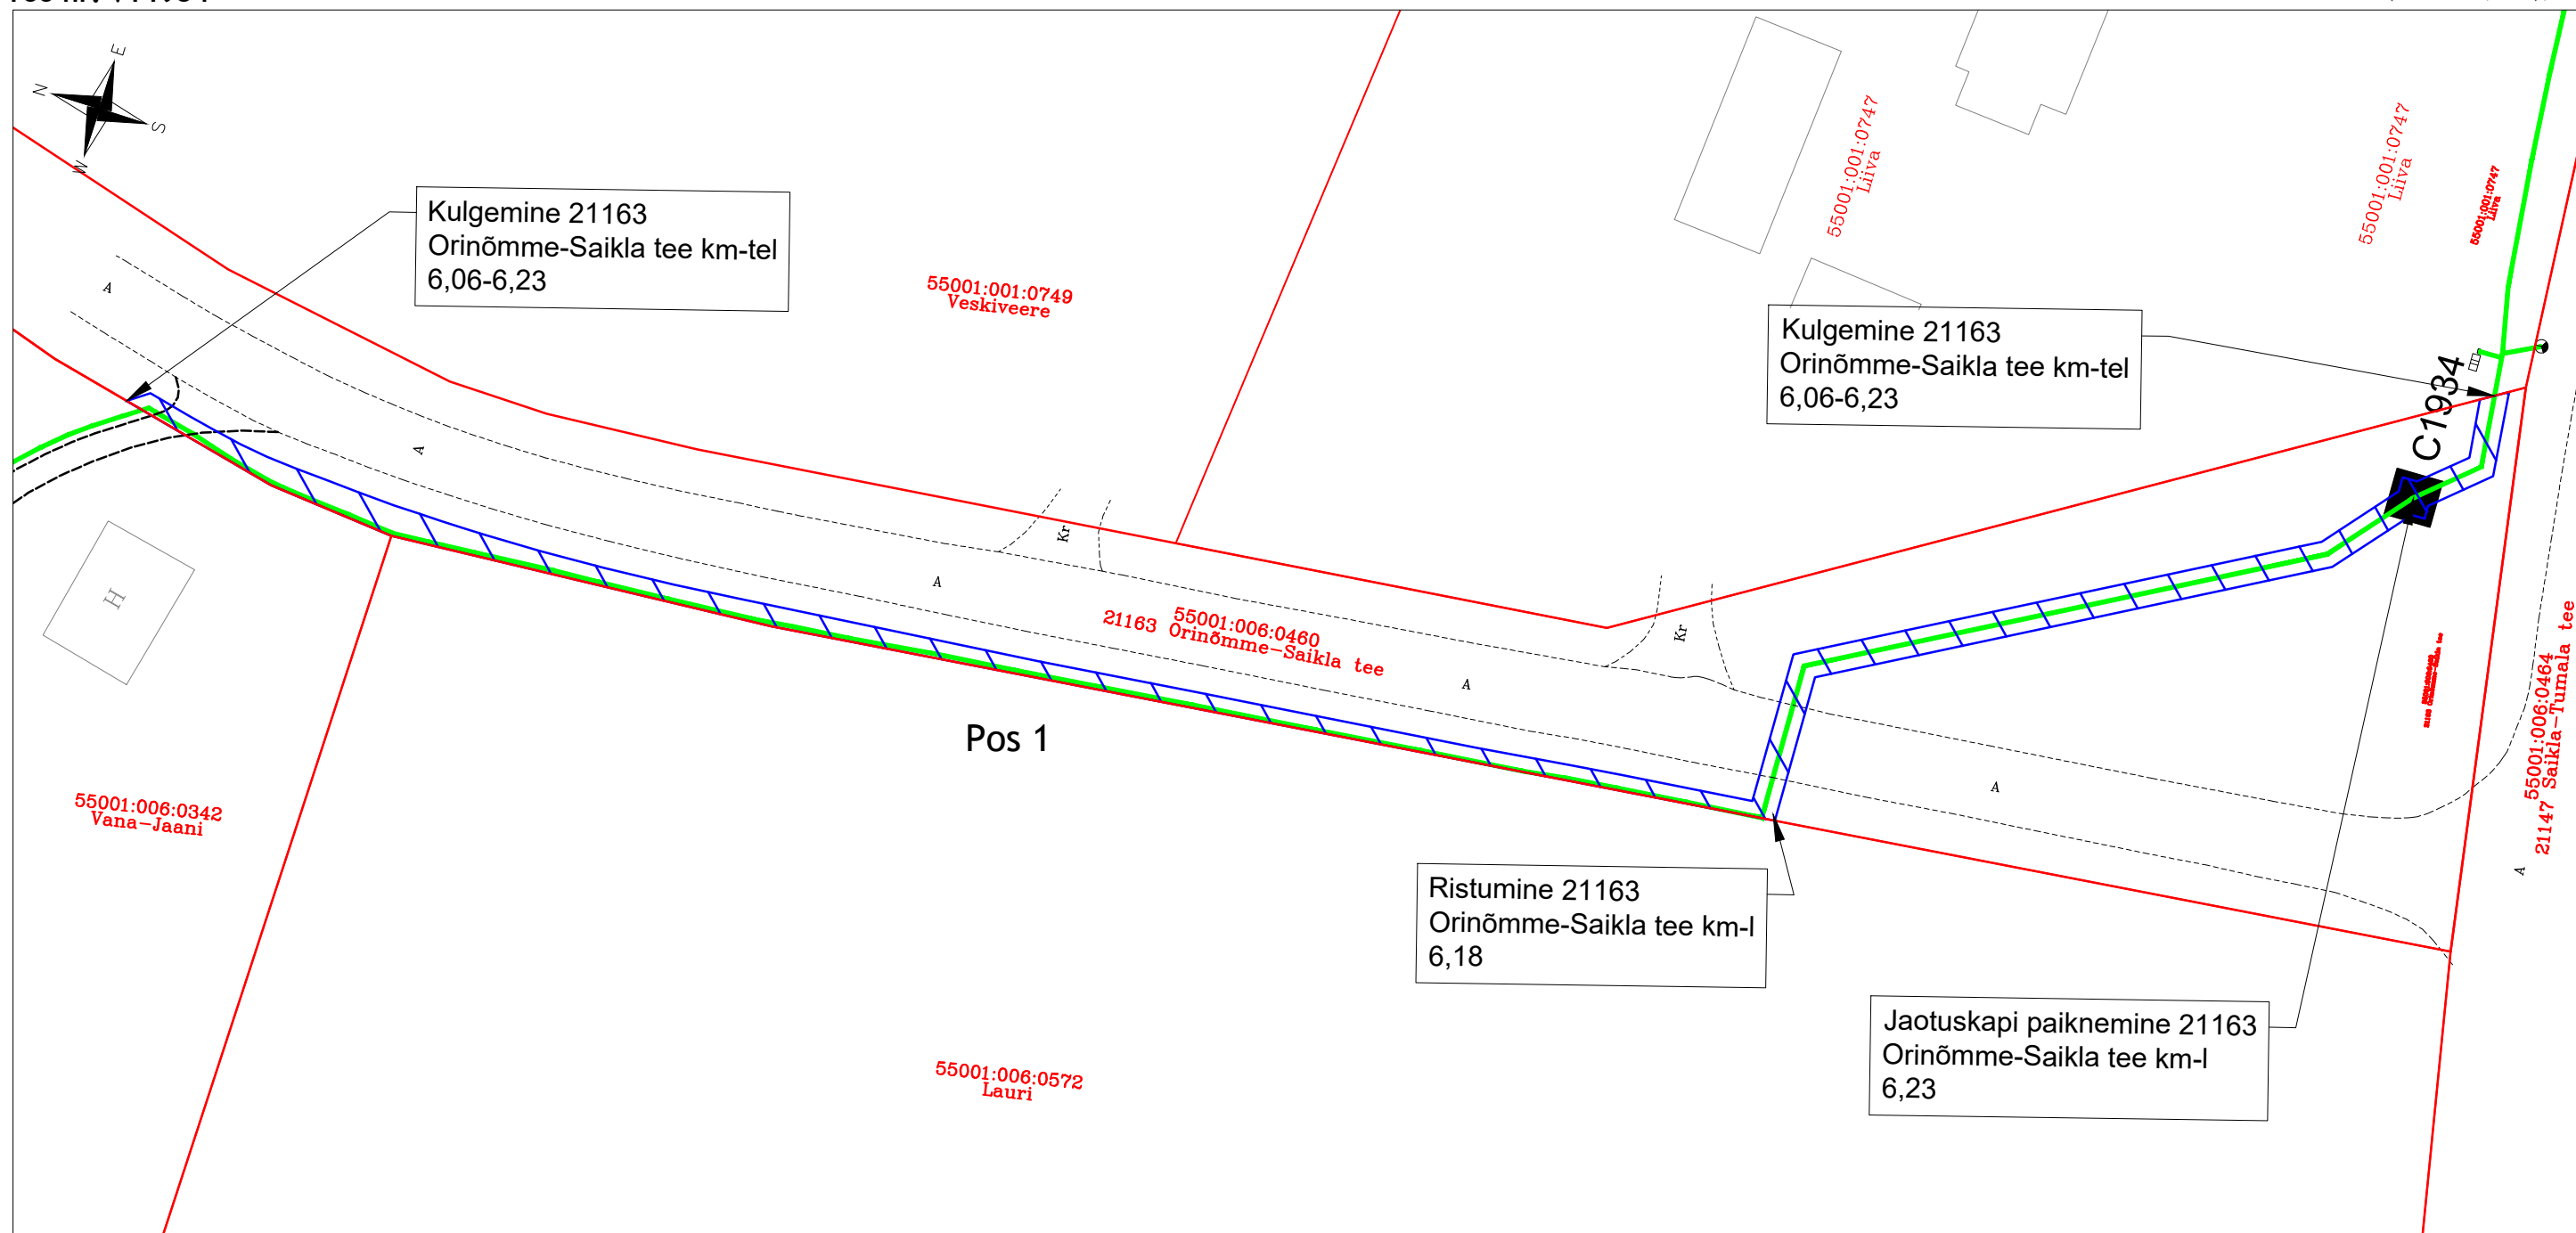

Isikliku kasutusõiguse seadmise plaan

21163 Orinõmme-Saikla tee
Katastritunnus: 55001:006:0460
Registriosa nr: 9783750

Passiivse elektroonilise side juurdepääsuvõrgu rajamine
Töö nr: VT1934

M 1:500 (1 cm = 5,0 m), A3

Jrk nr	IKÕ ala Pos nr (plaanil)	Kinnistu registriosa number	Katastriüksuse tunnus, nimi ja sihtotstarve	Asukoht riigitee (nr ja nimi) suhtes (lõigu algus ja lõpp km)	Ala pindala m2
1	Pos 1	9783750	21163 Orinõmme-Saikla tee 55001:006:0460 Transpordimaa	Kulgemine 21163 Orinõmme-Saikla tee km-tel 6,06-6,23; ristumine 21163 Orinõmme-Saikla tee km-l 6,18; jaotuskapi paiknemine 21163 Orinõmme-Saikla tee km-l 6,23	312 m2

TINGMÄRGID:

- Katastriüksuse piir
- Projekteeritud side maakaabelliin
- Projekteeritud side jaotuskapp
- Kasutusõiguse ala, ligikaudu 312 m2

Koostaja: Keskkonnaprojekt OÜ
Taotleja: Enefit Connect OÜ